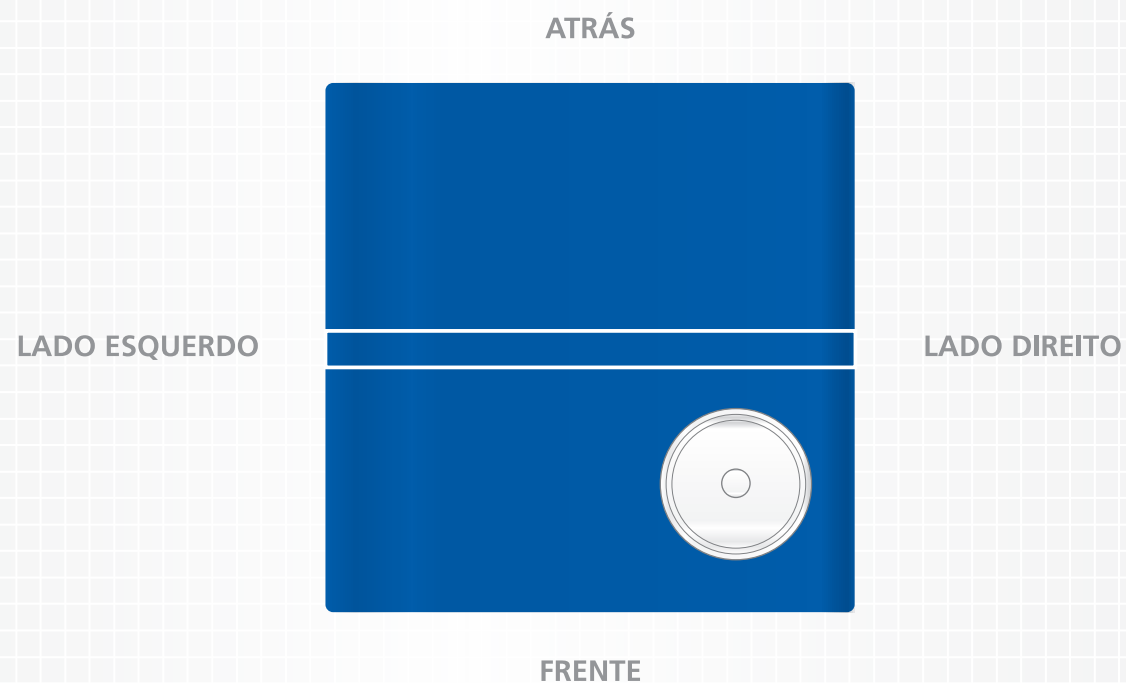

MODELO > B
VISTA SUPERIOR

[26541]-rabobank_tombstones_Acrylic_Embare

OBS.: 1: Pedimos que sejam fornecidos os logos em curvas (arquivo vetorial), bem como as cores Pantone que os compõem.
Na impossibilidade de obtê-los nesse formato, que os logos enviados como imagem estejam em alta resolução.
2: Pequenas variações nas tonalidades das cores poderão ocorrer pela reação da tinta com o material (acrílico/resina).